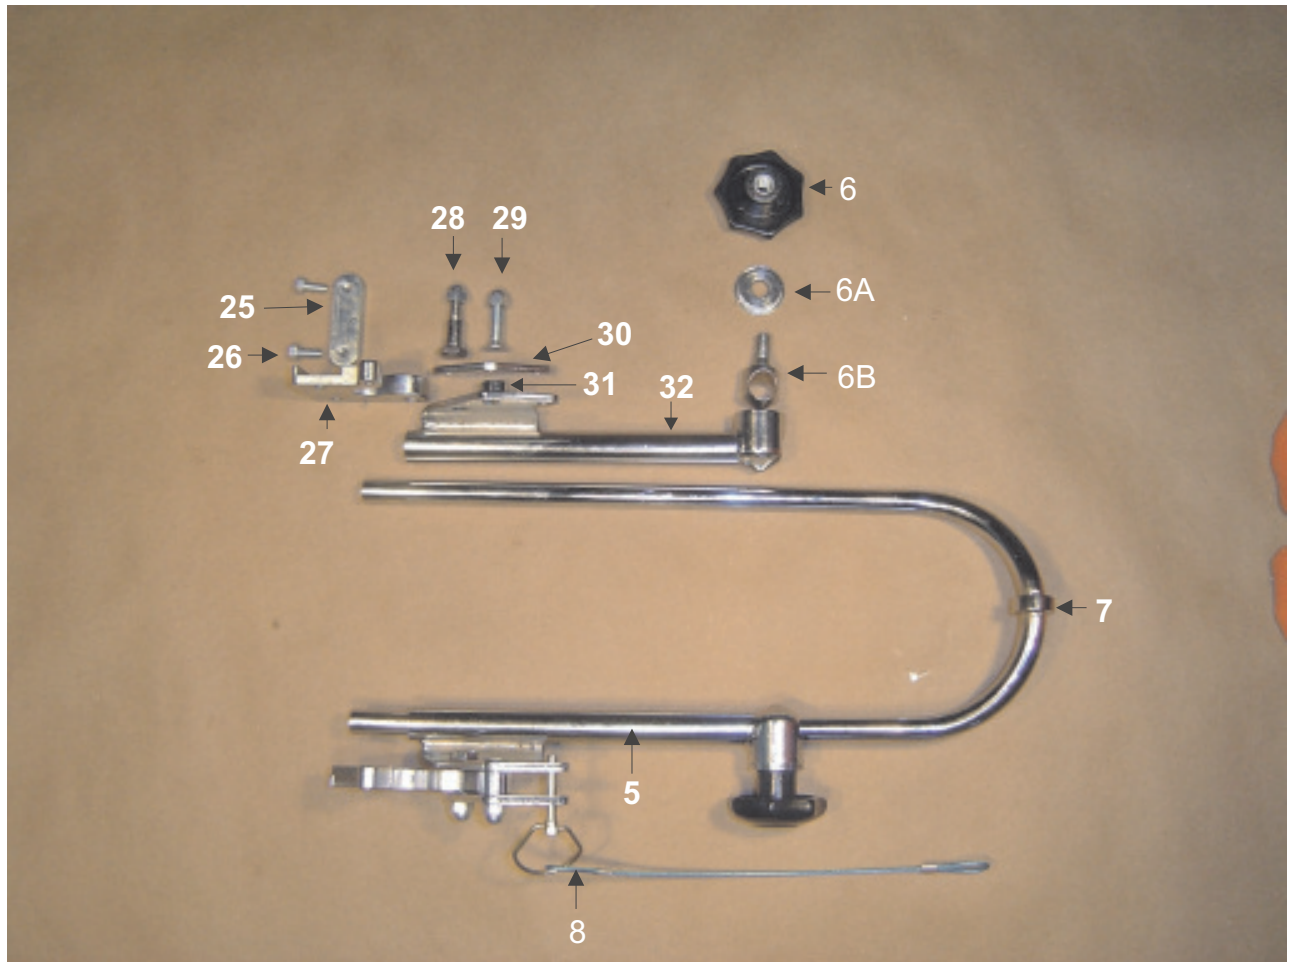

Ersatzteile Klemmeinheit

Nr.	Artikel-Nr.	Artikelbezeichnung	Dimension	Einheit
5	151'100	Klemmhebel links kompl.		Stk.
	151'400	Klemmhebel rechts kompl.		Stk.
6	152'182	Griffmutter	M8	Stk.
6A	151'181	Pressscheibe	15 x 9	Stk.
6B	151'180	Augen-/Klemmschraube	M8	Stk.
7	153'000	Teleskopbügel		Stk.
8	152'205	Klappstift inkl. Sicherungsdraht		Stk.
25	151'200	Innenplatte	48x14x5	Stk.
26	151'210	Schraube 6K-Kopf	M5 x 12	Stk.
27	151'402	Grundplatte rechts		Stk.
	151'111	Grundplatte links		Stk.
28	151'150	Drehpunktschraube	8xM6 x 16	Stk.
29	151'153	Senkkopfschraube inkl. Hutmutter	M6 x 25	Stk.
30	151'126	Dreieckplatte		Stk.
31	151'128	Distanzstück	14 x 10	Stk.
32	151'404	Rohrteil rechts		Stk.
	151'115	Rohrteil links		Stk.