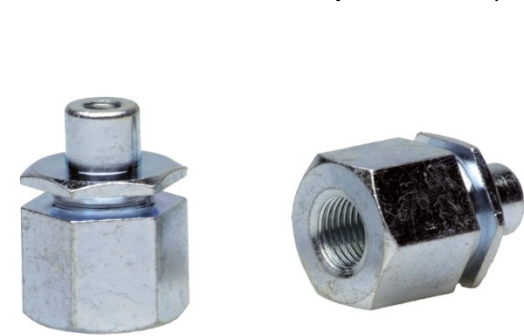

Zubehör- und Ersatzteile, mit entsprechenden Anwendungsbeispielen:

FollowMe accessories and spare parts:

FollowMe accessoires et pièces de rechange:

FM Art. Nr. 100.000

FM Art. Nr. 121.000 Standard, 130 – 150mm Klemmbreite

FM Art. Nr. 121.212 XL, 150 – 175mm Klemmbreite

FM Art. Nr. 121.011 – M10 / 121.012 – 3/8" / 121.015 – M12

FM Art. Nr. 121.050

FM Art. Nr. 122.000

FM Art. Nr. 123.500

FM Art. Nr. 130.000

FM Art. Nr. 131.000 – 5/16" / 131.200 – 3/8" / 131.500 – M9x1 / 131.300 – M8x1,25