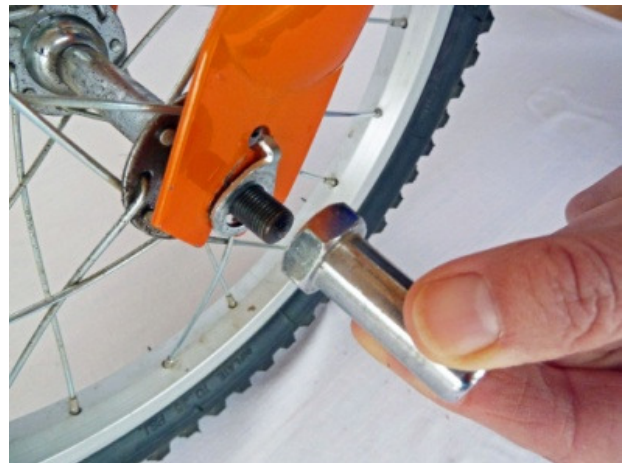

FM Art. Nr. 121.212 XL, 150 – 175mm Klemmbreite

FM Art. Nr. 121.011 – M10 / 121.012 – 3/8" / 121.015 – M12

FM Art. Nr. 121.050

FM Art. Nr. 122.000

FM Art. Nr. 123.500

FM Art. Nr. 130.000

FM Art. Nr. 131.000 – 5/16" / 131.200 – 3/8" / 131.500 – M9x1 / 131.300 – M8x1,25