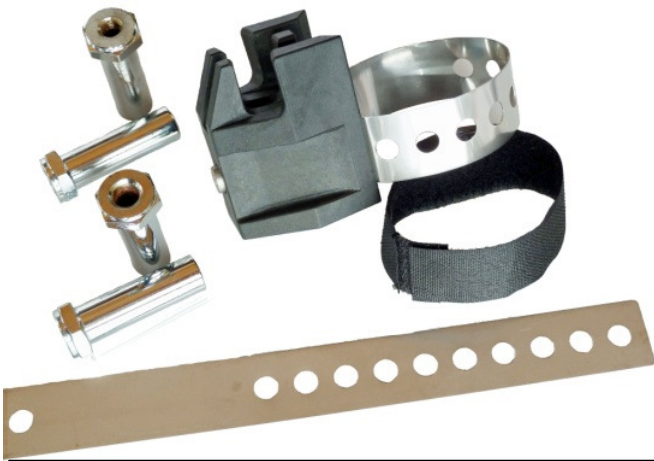

Zubehör- und Ersatzteile, mit entsprechenden Anwendungsbeispielen:

FollowMe accessories and spare parts:

FollowMe accessoires et pièces de rechange:

FM Art. Nr. 100.000

FM Art. Nr. 121.000 Standard, 130 – 150mm Klemmbreite

FM Art. Nr. 121.212 XL, 150 – 175mm Klemmbreite

FM Art. Nr. 121.011 – M10 / 121.012 – 3/8" / 121.015 – M12

FM Art. Nr. 121.050

FM Art. Nr. 122.000

FM Art. Nr. 123.500

FM Art. Nr. 130.000

FM Art. Nr. 131.000 – 5/16" / 131.200 – 3/8" / 131.500 – M9x1 / 131.300 – M8x1,25